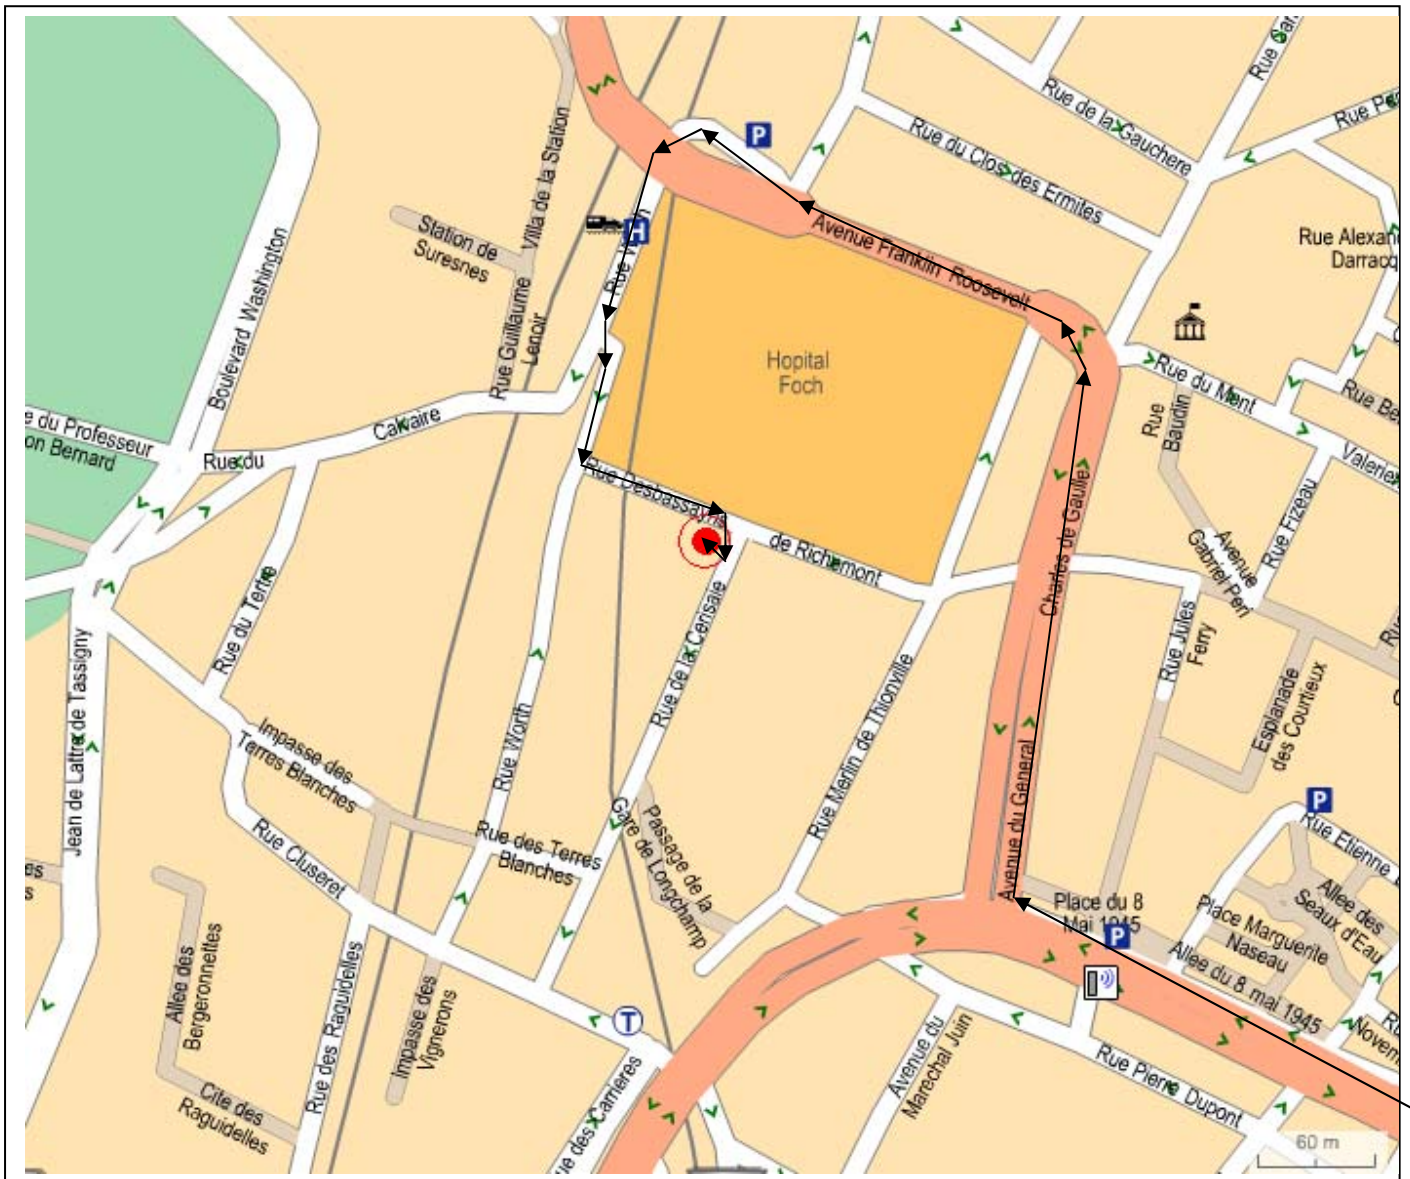

Prendre la **direction du Pont de Suresnes.**

Passer sur le pont de Suresnes

A100 mètres prendre la **direction de l'hôpital Foch de Suresnes**

Passer devant l'entrée principale de l'hôpital Foch et de la gare Snf

Puis prendre la rue descendante à gauche.

Puis encore à gauche

Et à l'angle suivant vous êtes arrivée.

Du Pont de Suresnes

En RER du centre de Paris :

Feuille de route Itinéraires en transport en commun

Le plus rapide. Tous modes.

Départ : Chatelet - Les Halles [Mémoriser mon départ](#)
Arrivée : 35 rue Desbassayns de Richemont SURESNES [Mémoriser mon arrivée](#)

Date : / / ▼ *Départ à h Arrivée à h **Temps de parcours : 29 mn**

▶ Horaire précédent
▶ Horaire suivant
▶ Trajet retour
▶ Modifier recherche

		Heure	Durée	Plan
🚶	Allez jusqu'à : Chatelet-Les Halles - RER		4 mn	
1	RER Direction : La Defense (Grande Arche) A de : Chatelet-Les Halles à : La Defense (Grande Arche)	08h36 08h46	10 mn	
🚶	Correspondance à : LA DEFENSE-METRO-RER-GRANDE ARCHE - Tram		4 mn	
2	T Direction : ISSY-VAL DE SEINE-RER 2 de : LA DEFENSE-METRO-RER-GRANDE ARCHE à : SURESNES-LONGCHAMP	08h51 08h57	6 mn	
🚶	Allez jusqu'à : 35 rue Desbassayns de Richemont SURESNES		4 mn	